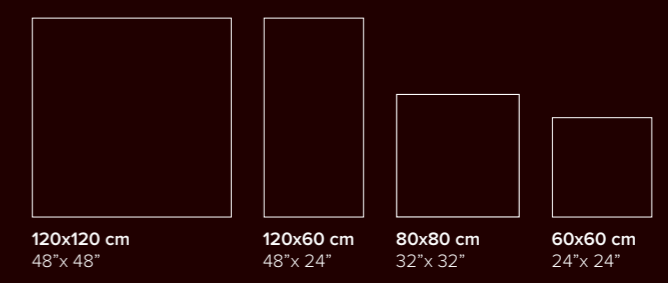

MYSTONE MUD 60x120 / 120x120 cm

MYSTONE

GRES PORCELLANATO / Porcelain stoneware

4 FORMATI / Size

4 COLORI / Colours

2 SPESSORI / Thickness

MYSTONE FOG 120x120 cm

MYSTONE CHALK 120x60 cm

MYSTONE BEIGE 60x60 cm

MYSTONE BEIGE 120x120 cm

MYSTONE

GRES PORCELLANATO / Porcelain Stoneware / Feinsteinzeug glasiert / Grès cerame emailé

CONFORME / According to / Conforme
UNI EN 14411 All. G Gruppo B1a

MYSTONE

CHALK

FORMATO Size	SPESSORE Thickness	GRIP	COD. ARTICOLO Item code
 120x120 cm / 48"x 48"	9,5 mm	R 9	CEMYS120001
 120x60 cm / 48"x 24"	9 mm	R 9	CEMYS060001S
 60x60 cm / 24"x 24"	9 mm	R 9	CEMYS060004S
 80x80 cm / 32"x 32"	9 mm	R 9	CEMYS080001S
		R 11	CEMYS080005

Elle costa retta
40x60 cm / 15"x 24"

SVILUPPO GRAFICO / Graphic development

FORMATO Size	N° DI GRAFICHE Patterns Number
120x120 cm / 48"x 48"	6
60x120 cm / 24"x 48"	12
60x60 cm / 24"x 24"	12
80x80 cm / 32"x 32"	12